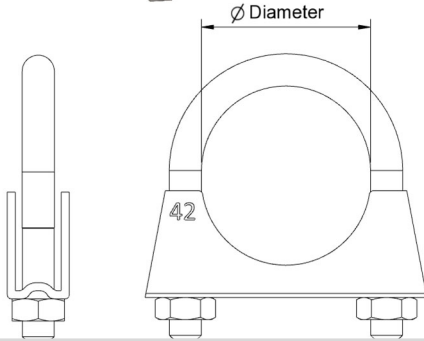

These products are highly appreciated by our clients for their dimensional accuracy and compact design.

These products are manufactured from white zinc plated material to ensure superior quality.

These products are offered with a unique sheet thickness and a wide range of different sizes according

Art. Nr	Zinc coated Steel M8	Diameter
3053526	Rörklämma, M8,	26mm
3053528	Rörklämma, M8,	28mm
3053532	Rörklämma, M8,	32mm
3053536	Rörklämma, M8,	36mm
3053538	Rörklämma, M8,	38mm
3053540	Rörklämma, M8,	40mm
3053542	Rörklämma, M8,	42mm
3053545	Rörklämma, M8,	45mm
3053548	Rörklämma, M8,	48mm
3053550	Rörklämma, M8,	50mm
3053551	Rörklämma, M8,	51mm
3053554	Rörklämma, M8,	54mm
3053557	Rörklämma, M8,	57mm
3053560	Rörklämma, M8,	60mm
3053565	Rörklämma, M8,	65mm
3053567	Rörklämma, M8,	67mm
3053570	Rörklämma, M8,	70mm
3053573	Rörklämma, M8,	73mm
3053576	Rörklämma, M8,	76mm
3053583	Rörklämma, M8,	83mm
3053590	Rörklämma, M8,	90mm
3053595	Rörklämma, M8,	95mm
30535102	Rörklämma, M8,	102mm
30535106	Rörklämma, M8,	106mm
30535110	Rörklämma, M8,	110mm
30535115	Rörklämma, M8,	115mm
30535127	Rörklämma, M8,	127mm

Art. Nr	Stainless (AISI 304) M8	Diameter
3053532RF	Rörklämma RF, M8,	32mm
3053538RF	Rörklämma RF, M8,	38mm
3053545RF	Rörklämma RF, M8,	45mm
3053551RF	Rörklämma RF, M8,	51mm
3053560RF	Rörklämma RF, M8,	60mm

Art. Nr	Zinc coated Steel M10	Diameter
30539036	Rörklämma, M10,	36mm
30539038	Rörklämma, M10,	38mm
30539040	Rörklämma, M10,	40mm
30539042	Rörklämma, M10,	42mm
30539045	Rörklämma, M10,	45mm
30539048	Rörklämma, M10,	48mm
30539050	Rörklämma, M10,	50mm
30539052	Rörklämma, M10,	52mm
30539054	Rörklämma, M10,	54mm
30539060	Rörklämma, M10,	60mm
30539065	Rörklämma, M10,	65mm
30539073	Rörklämma, M10,	73mm
30539075	Rörklämma, M10,	75mm
30539076	Rörklämma, M10,	76mm
30539080	Rörklämma, M10,	80mm
30539083	Rörklämma, M10,	83mm
30539085	Rörklämma, M10,	85mm
30539090	Rörklämma, M10,	90mm
30539095	Rörklämma, M10,	95mm

Sternhammar AB
Skjutbanevägen 6
SE-703 69 Örebro

www.sternhammar.se
Tel: +46(0)19-25 80 50

Axel Johnson
International
Sternhammar is part of Axel Johnson International

STERNHAMMAR
GLOBAL VEHICLE PARTS