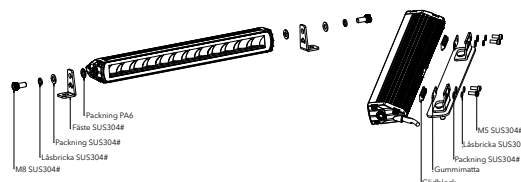

Artikelnummer	Effekt	Dioder	Längd	Teoretiska lm	Verkliga lm
Art. nr. 5876102	60 W	12 x 5 W OSRAM	345 mm	5000 lm	3500-3750 lm
Art. nr. 5876202	100 W	20 x 5 W OSRAM	550 mm	9000 lm	6300-6750 lm