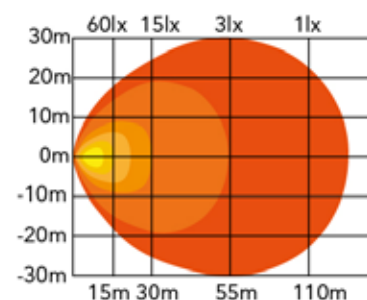

ARBETSBELYSNING REC

Art. nr. 587160S

FLEXTRA

Flextra REC Flood/Spot är en LED-arbetsbelysning i toppklass för krävande användningsförhållanden. Denna modell är utrustad med en bred och heltäckande ljusbild (smalare ljusbild som når lite längre), vilket passar bäst för situationer där det krävs rejält med ljus. Trots sin smidiga utformning levererar REC ett rejält ljusflöde, vilket är bland det bästa som finns att erbjuda i denna storleksklass.

Spänning:	10-32 V
Effekt:	60 W
Dioder:	OSRAM 12 st
Ljusbild:	Spot
Teoretiska Lumen:	5 040 lm
Verkliga Lumen:	3 930 lm
IP-klass:	IP67/69K
Temperaturområde:	-40 °C-+60 °C
Dimensioner (BxHxD):	152 x 63 x 62 mm
Höjd inkl. fäste:	74 mm
Anslutning:	Inbyggd DT-kontakt
Godkännanden:	R149, R10

ARBETSBELYSNING REC

Art. nr. 587160F

FLEXTRA

Flextra REC Flood/Spot är en LED-arbetsbelysning i toppklass för krävande användningsförhållanden. Denna modell är utrustad med en bred och heltäckande ljusbild (smalare ljusbild som når lite längre), vilket passar bäst för situationer där det krävs rejält med ljus. Trots sin smidiga utformning levererar REC ett rejält ljusflöde, vilket är bland det bästa som finns att erbjuda i denna storleksklass.

Spänning:	10-32 V
Effekt:	60 W
Dioder:	OSRAM 12 st
Ljusbild:	Flod
Teoretiska Lumen:	5 040 lm
Verkliga Lumen:	3 930 lm
IP-klass:	IP67/69K
Temperaturområde:	-40 °C-+60 °C
Dimensioner (BxHxD):	152 x 63 x 62 mm
Höjd inkl. fäste:	74 mm
Anslutning:	Inbyggd DT-kontakt
Godkännanden:	R10