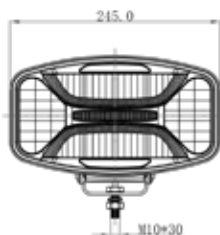

LAMPA MED INTEGRERAT BLIXTLJUS OZZ XO1 P.

Upplev ljusets kraft med OZZ XO1 P LED extraljus oval 245 mm, ett tekniskt mästerverk med dynamiskt start-up positionsljus i både vit och orange.

Det upprepande dynamiska positionsljuset tillför en otrolig visuell effekt vid uppstart av ditt fordon. Detta extraljus, utrustat med det banbrytande dynamiska start-up positionsljuset, skapar en innovativ och modern look till ditt fordon. OZZ erbjuder mer än bara enastående innovation och estetik. Lampan levererar nämligen en ljusstyrka på hela på 5100 lumen och ger dig 1 lux vid 475 m. Driving Beam ljusbilden ger det bästa av två världar med både en bred och lång räckvidd som säkerställer optimal sikt över vägbanan. Lampan har även integrerat blixtljus i följande mönster; single, double och steady. Med en färgtemperatur på 5 000 K, garanterar vi dig ett behagligt ljus under alla förhållanden - från djupaste mörker till snöklädda vägar. R112, R7, R65, R10.

EXTRALJUS OZZ XO1 P

Art. nr. 88105 (black), 88106 (white)

Lamptyp	LED
Dioder	8 st
Spänning	10-35 V DC
Faktisk effekt 12 V	95 W
Faktisk effekt 24 V	95 W
Nominell ström 12 V	7,2 A
Nominell ström 24 V	3,6 A
Teoretisk lumen	8 160 lm
Faktisk lumen	5 100 lm
1 lux @	475 m
Kelvin	5 000 K
IP-klass	IP67
Ljusbild	Driving beam + R65
Positionsljus	Dynamisk vit & orange
Anslutning	DT hane+hona
Material chassi, lins	Aluminium, polykarbonat
Diameter	245 x 90 x 140 mm
Drifttemperatur	-40 °C +60 °C
Enligt föreskrift	R112, R7, R65, R10
EMC	ECE R10
Ref. nr	50
Vikt	1,95 kg
Garanti	3 år
Linsskydd ingår