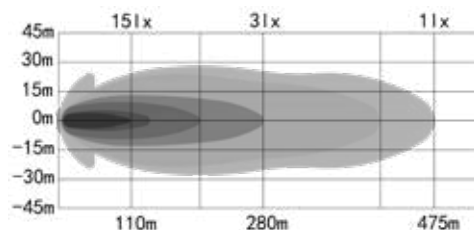

LAMPA MED INTEGRERAT BLIXTLJUS OZZ XO1 P.

Upplev ljusets kraft med OZZ XO1 P LED extraljus oval 245 mm, ett tekniskt mästerverk med dynamiskt start-up positionsljus i både vit och orange.

Det upprepande dynamiska positionsljuset tillför en otrolig visuell effekt vid uppstart av ditt fordon. Detta extraljus, utrustat med det banbrytande dynamiska start-up positionsljuset, skapar en innovativ och modern look till ditt fordon. OZZ erbjuder mer än bara enastående innovation och estetik. Lampan levererar nämligen en ljusstyrka på hela på 5100 lumen och ger dig 1 lux vid 475 m. Driving Beam ljusbilden ger det bästa av två världar med både en bred och lång räckvidd som säkerställer optimal sikt över vägbanan. Lampan har även integrerat blixtljus i följande mönster; single, double och steady. Med en färgtemperatur på 5 000 K, garanterar vi dig ett behagligt ljus under alla förhållanden - från djupaste mörker till snöklädda vägar. R112, R7, R65, R10.

EXTRALJUS OZZ XO1 P

Art. nr. 88105 (black), 88106 (white)

Lamptyp	LED
Dioder	8 st
Spänning	10-35 V DC
Faktisk effekt 12 V	95 W
Faktisk effekt 24 V	95 W
Nominell ström 12 V	7,2 A
Nominell ström 24 V	3,6 A
Teoretisk lumen	8 160 lm
Faktisk lumen	5 100 lm
1 lux @	475 m
Kelvin	5 000 K
IP-klass	IP67
Ljusbild	Driving beam + R65
Positionsljus	Dynamisk vit & orange
Anslutning	DT hane+hona
Material chassi, lins	Aluminium, polykarbonat
Diameter	245 x 90 x 140 mm
Drifttemperatur	-40 °C +60 °C
Enligt föreskrift	R112, R7, R65, R10
EMC	ECE R10
Ref. nr	50
Vikt	1,95 kg
Garanti	3 år
Linsskydd ingår