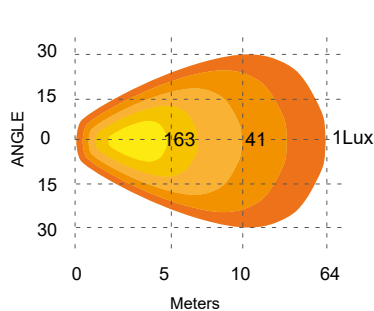

ARBETSBELYSNING/BACKLJUS

Art. nr. 587208

FLEXTRA

Hus	Aluminium
Lins	Polykarbonat
Fäste:	Rostfritt stål
Ljusbild	Flod
Teoretiska lumen	3650 lm
Faktiska lumen	2950-3150 lm
Dioder	24 x 1,5 W OSRAM
Effektförbrukning	36 W
Spänning	9-36 V
Dimensioner BxHxD	107 x 100 x 47 mm
Höjd inkl. fäste	129 mm
Kabel	Inbyggd DT04-2P inkl anslutningskabel
IP-klass	IP69K
Godkänd enligt	EMC R10 klass 4 och ECE R23