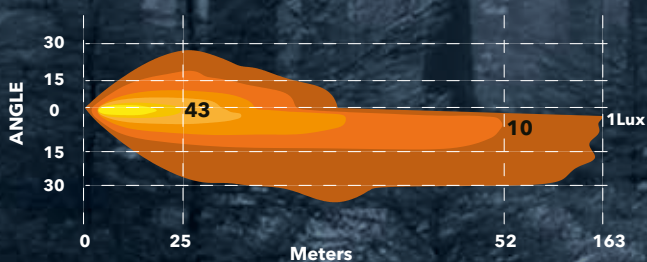

EXTRALJUS / FÄRDLJUS

HELLJUS, HALVLJUS
POSITIONSLJUS, BLINKERS

Art. nr. 5816201

LOW BEAM

HIGH BEAM

PLOGLAMPA MED UPPVARMD LINS

Flexibelt LED-plogljus med uppvärmd lins som effektivt smälter is och snö. Ploglampan har halvljus, helljus, positionsljus och blinkers. Blinkerslampan monteras antingen på höger, vänster eller ovsidan.

Referenstal
Hus
Värmelins
Funktioner

Ljusflöde teoretiskt
Ljusflöde verkligt
Effektförbrukning
Spänning
Dimensioner (BxHxD)
IP-klass
Färgtemperatur
E-godkänd

17,5
Aluminium
Ja
Halvljus, helljus,
positionsljus, blinkers
3600 lm
2900 lm
48 W
9-30 V
215 x 150 x 85 mm
IP68 & IP69K
5700 K
ECE R112/R7/R6 , R10, DOT,
CE och RoHS