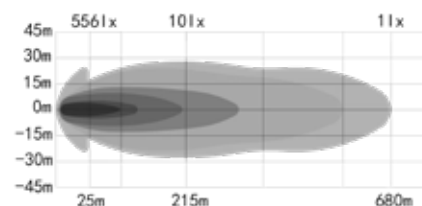

TEKNISKT MÄSTERVERK OZZ XR2 P9".

Upplev ljusets kraft med OZZ XR2 P9" LED extraljus, 220 mm, ett tekniskt mästerverk med dynamiskt start-up positionsljus i både vitt och orange.

Förfinna din körupplevelse med denna innovativa efterföljare till den ursprungliga OZZ extraljusserien, nu med ett nytt och mer framstående uppstartsmönster för en otrolig visuell effekt vid start! Välj mellan vitt och svart lamphus! Det är inte bara dess estetik som imponerar. Med boostfunktionen påslagen släpper OZZ XR2 P9" ut 10 600 lumen, och genererar 1 lux vid 680 meter. För de som föredrar den E112-godkända varianten, levererar OZZ ändå mäktiga 7010 lumen och 1 lux på 480 meter. Nu med en färgtemperatur på 5000 K, garanterar vi dig ett behagligt ljus under alla förhållanden - från djupaste mörker till snöklädda vägar. REF: 50, ECE R112, R7, R10, CE.

EXTRALJUS OZZ XR2 P9"

Art. nr. 88101 (black), 88102 (white)

Lamptyp	LED
Dioder	16 pcs
Spänning	10-35 V DC
Verklig effekt 12 V	R112: 74 W, boost: 134 W
Verklig effekt 24 V	R112: 73 W, boost: 130 W
Nominell ström 12 V	10,5 A
Nominell ström 24 V	5,2 A
Teoretisk lumen	15 000 lm
Faktisk lumen	10 600 lm
1 lux @	R112 480 m, boost: 680 m
Kelvin	5 000 K
IP-klass	IP67/IP69K
Ljusbildbild	Driving Beam
Positionsljus	Dynamisk vitt & orange
Anslutning	DT hane+hona
Material chassi, lins	Aluminium, polykarbonat
Diameter	220 mm
Drifttemperatur	-40 °C- +60 °C
Enligt föreskrift	R112, R7, R10
EMC	ECE R10
Ref. nr	50
Vikt	2,6 kg
Garanti	3 år
Linsskydd ingår