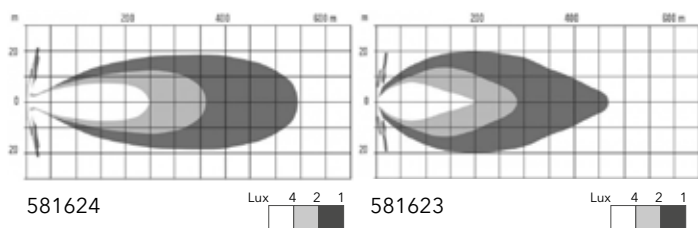

VIDGAR OCH FÖRLÄNGER DEN NORMALA LJUSBILDEN.

NBB Alpha 225 halogen är ett extraljus med LED positionsljus som uppfyller de högt ställda kvalitetskraven på extraljus för den svenska marknaden. Med NBB Alpha 225 får du mer säkerhet i din bilkörning. Välj mellan fjärr och pencil ljusbild. Glödlampa medföljer ej.