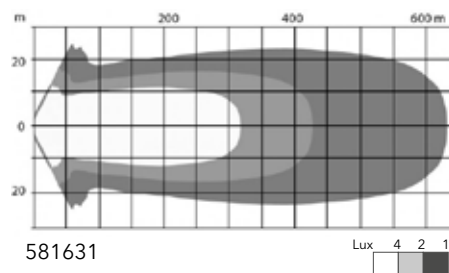

Svart linsskydd medföljer ej i kartongen.
3 års funktionsgaranti.

EXTRALJUS ALPHA 225 PRO LED

NBB®

Art. nr. 581631

Lamphus	Aluminium
Lins	PC
Färg	Matte Black
Lampotyp	LED
Ljusbild	Bred
Vikt	2,8 kg
Uppmått lumen	12 800 lm
Diam	215 mm
Ström vid 12 V	12,5 A
Färgtemperatur	5 700 K
Anslutning	DT
1 Lux vid	720 m
IP klass	IP68K
Temperaturområde	-40 °C till +60 °C
Spänning	10-33 V
Effekt	150 W
EMC	R10