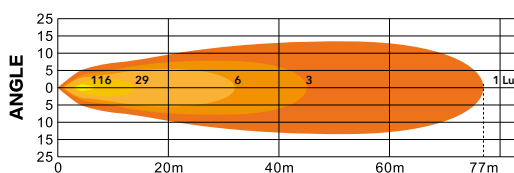

QUAD - ARBETSLJUSET SOM ALLA HAR VÄNTAT PÅ.

Arbetsljusserien Quad är något extra för den som ställer höga krav på både funktion och utseende. Elegant utseende och med högsta kvalite. Låt den lysa upp din omgivning samtidigt som den förgyller ditt fordon med ett exklusivt utseende. Välj mellan tre olika färger på positionsljuset i samma lampa, du kan även välja att inte tända positionsljuset och nyttja den som ett vanligt arbetsljus. Noggrant testad för att fungera på arbetsfordon och lastbilar i nordisk klimat varje dag året runt.

Ljus, funktion och form i total symbios.

QUAD 45 W

Art. nr. 581445

FLEXTRA

Hus	Aluminium
Lins	Polykarbonat
Spänning	12-48 V
Effekt	45 W
Dioder	OSRAM-P8 5 W x 9 st, RGB 0,1 W x 24 st
Ljusbild	Flod
Teoretiska Lumen	5 220 lm
Verkliga Lumen	4 032 lm
IP-klass	IP68/69K
Färgtemperatur	6000 K
Temperaturområde	-40 °C +60 °C
Dimensioner (BxHxD)	102 x 100,8 x 62,5 mm
Höjd inkl. fäste	130,2 mm
Kabel	50 cm anslutningskabel
Godkännanden:	ECER10, R7, R23, CISPR25-class 3