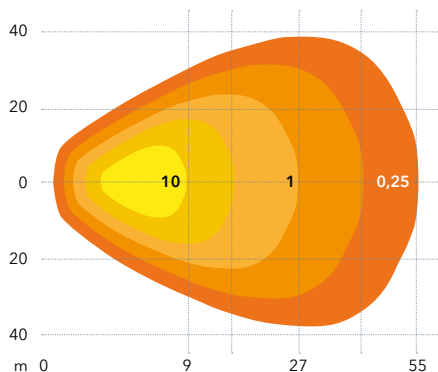

BACKLAMPA MED MODERN DESIGN OCH PRESTANDA.

Arbetsbelysning/Backlampa LED med bred ljusbild.
Aluminiumhus med lins i polykarbonat. Fäste i rostfritt stål.
Flexibel förtent silikonkabel med Deutschkontakt.

RVS COMPACT 18 W FLEXTRA

Art. nr. 587206

Hus	Aluminium
Lins	Polykarbonat
Fäste	Rostfritt stål
Dioder	6 x 3 W Osram
Ljusbild	Wide Flod
Teoretiska Lumen	1530 lm
Verkliga Lumen	800-900 lm
Spänning	9-36 V
Effektförbrukning	15 W
Dimensioner (BxHxD)	110 x 80 x 50 mm
IP-klass	IP67
Kabel	50 cm deutch + 50 cm deutch
Godkänd enligt	EMC R10
Godkänd som backljus enligt reglemente	ECE R23.

ARBETSBELYSNING MED MODERN DESIGN OCH PRESTANDA.

Arbetsbelysning/Backlampa LED med bred ljusbild.
Aluminiumhus med lins i polykarbonat. Fäste i rostfritt stål.
Flexibel förtent silikonkabel.