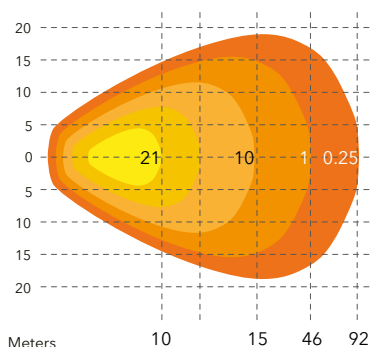

ARBETSBELYSNING FLEXTRA

FLEXTRA

Art. nr. 587625

Med 5 st 5 W Osram dioder så lyser denna lampa upp ytan framför med ett starkt sken. Godkänd enligt EMC R10 vilket gör att den inte stör ut elektronisk utrustning.

Hus	Aluminium
Lins	Polykarbonat
Dioder	5 x 5 W Osram
Ljusbild	Flod
Teoretiska Lumen	2250 lm
Verkliga Lumen	820-900 lm
Spänning	9-36 V
Effektförbrukning	25 W
Dimensioner (BxHxD)	139 x 45 x 71 mm
IP-klass	IP68
Kabel	0,5 m deutsch+ 0,5 m anslutning
Godkänd enligt	EMC R10, EN 55015