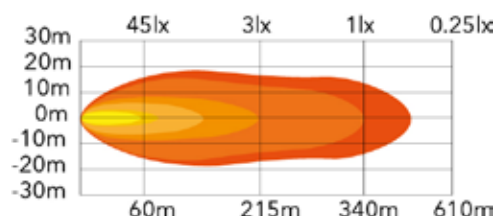

ARBETSBELYSNING REC

Art. nr. 587160F

FLEXTRA

Flextra REC är en LED-arbetsbelysning i toppklass för krävande användningsförhållanden. Trots sin smidiga utformning levererar REC ett rejält ljusflöde, vilket är bland det bästa som finns att erbjuda i denna storleksklass. Tack vare den låga profilen kan REC monteras enkelt även i utrymmen där man inte har så mycket plats. Den moderna formgivningen gör också att lampan smälter in snyggt oavsett vilken typ av fordon den monteras på. Den högkvalitativa och stöt- och fukttåliga armaturen, i kombination med den i princip okrossbara polykarbonatlinsen, gör att REC passar utmärkt för svåra och krävande användningsförhållanden.

Spänning	10-32 V
LED	5 W x 6 Osram
Färgtemperatur	5 700 K
Effekt	40 W
Teoretiska lumen	2 520 Lm
Verkliga lumen	2 400 Lm
Dimensioner (BxHxD)	85 x 74 x 62 mm
IP-klass	IP67, IP69K
Godkännanden	CE, ECE R10
Anslutning	DT2 i huset