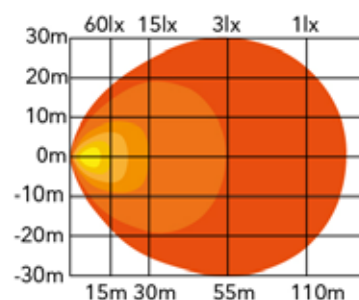

ARBETSBELYSNING REC

Art. nr. 587160S

FLEXTRA

Flextra REC är en LED-arbetsbelysning i toppklass för krävande användningsförhållanden. Trots sin smidiga utformning levererar REC ett rejält ljusflöde, vilket är bland det bästa som finns att erbjuda i denna storleksklass. Tack vare den låga profilen kan REC monteras enkelt även i utrymmen där man inte har så mycket plats. Den moderna formgivningen gör också att lampan smälter in snyggt oavsett vilken typ av fordon den monteras på. Den högkvalitativa och stöt- och fukttåliga armaturen, i kombination med den i princip okrossbara polykarbonatlinsen, gör att REC passar utmärkt för svåra och krävande användningsförhållanden.

Spänning	10-32 V
LED	5 W x 9 Osram
Färgtemperatur	5 700 K
Effekt	45 W
Teoretiska lumen	3 780 Lm
Verkliga lumen	3 650 Lm
Dimensioner (BxHxD)	85 x 96 x 62 mm
IP-klass	IP67, IP69K
Godkännanden	CE, ECE R10
Anslutning	DT2 i huset

ARBETSBELYSNING REC

Art. nr. 587160F

FLEXTRA

Flextra REC är en LED-arbetsbelysning i toppklass för krävande användningsförhållanden. Trots sin smidiga utformning levererar REC ett rejält ljusflöde, vilket är bland det bästa som finns att erbjuda i denna storleksklass. Tack vare den låga profilen kan REC monteras enkelt även i utrymmen där man inte har så mycket plats. Den moderna formgivningen gör också att lampan smälter in snyggt oavsett vilken typ av fordon den monteras på. Den högkvalitativa och stöt- och fukttåliga armaturen, i kombination med den i princip okrossbara polykarbonatlinsen, gör att REC passar utmärkt för svåra och krävande användningsförhållanden.