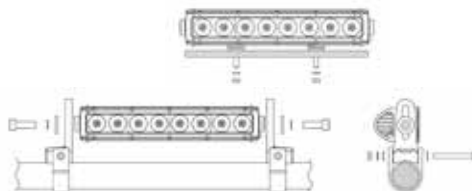

Artikelnummer	Effekt	Dioder	Längd	Teoretiska lm	Verkliga lm
Art. nr. 581080	80 W	8 x 10 W CREE	328 mm	7200 lm	4860-5040 lm
Art. nr. 5810160	160 W	16 x 10 W CREE	616 mm	14400 lm	9360-10080 lm
Art. nr. 5810240	240 W	24 x 10 W CREE	904 mm	21600 lm	14040-15120 lm

Fästen ingår. L-fästen för rörmontage (1"/1,25"/1,5"/1,75"/2") eller sidomontage. Ställbara i höjdd. Glidbara fästen för montering under lampan (M8 borrhål)

Fästen glidbara i sidled (Borrhål: M8)