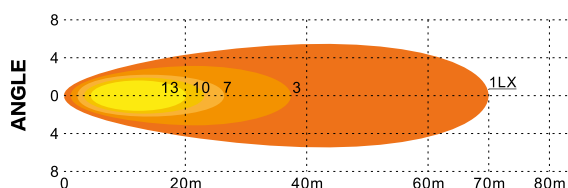

ETT KLASSISKT ARBETSLJUS SOM HÅLLER VAD DET LOVAR.

Arbetsljusen i Classic-serien är för dig som söker ett arbetsljus av högsta kvalitet med en tidlöst formgivning. Stilren form med nättare kylflänsar som ändå säkerställer god kylning ger ett klassiskt utseende. En robust och rejäl lampa som lämnar ett smidigt intryck.

CLASSIC 63 W

Art. nr. 581350

FLEXTRA

Hus	Aluminium
Lins	Polykarbonat
Fäste:	Rostfritt stål, Vibrationsdämpat
Ljusbild	Flod
Teoretiska lumen	3780 lm
Faktiska lumen	3529 lm
Dioder	9 LED CREE
Effektförbrukning	63 W
Spänning	12-48 V
Temperaturområde	-40 °C-+60 °C
Dimensioner BxHxD	100 x 91 x 70,4 mm
Höjd inkl. fäste	123,2 mm
Kabel	DT-kontakt med 50 cm anslutningskabel
IP-klass	IP68, IP69K
Godkänd enligt	EMC R10