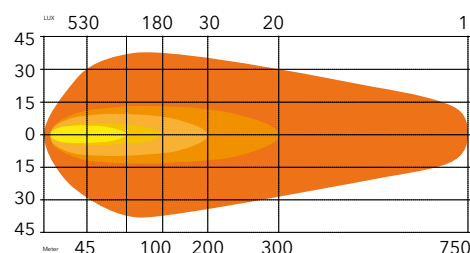

110 W EXTRALJUS MED KRAFTFULLT LJUSFLÖDE.

Stilrent e-godkänt extraljus med kraftfullt ljus på 110 Watt.

Unikt format positionsljus med dynamisk uppstartsfunktion i två färgval, vitt och orange.

1 lux på 750 meter. Lätt konstruktion i aluminium med lins i polykarbonat.

EXTRALJUS PREDATOR 9" FLEXTRA

Art. nr. 581618

Positionsljus	Orange eller Vitt med dynamisk uppstart
Spänning	10-32 V
LED	Osram
Färgtemperatur	5 500 K
Effekt	110 W
Teoretiska lumen	12 000 Lm
Verkliga lumen	10 000 Lm
1 lux	750 m
Dimensioner (BxHxD)	225 x 242 x 82 mm
IP-klass	IP69K
Godkännanden	CE, ECE R112, ECE R10 och ECE R7
Anslutning	DT4 + ECE Kabel