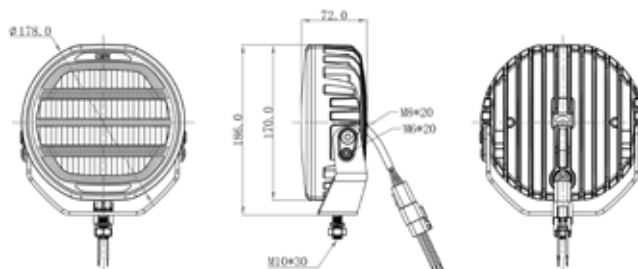

Lamptyp	LED
Diöder	16 st
Spänning	10-35 V DC
Faktisk effekt 12 V	78 W
Faktisk effekt 24 V	75,6 W
Nominell ström 12 V	5,68 A
Nominell ström 24 V	2,6 A
Teoretisk lumen	7 200 lm
Faktisk lumen	5 800 lm
1 lux @	470 m
Kelvin	5 000 K
IP-klass	IP67/IP69K
Ljusbild	Driving beam
Positionslys	Dynamisk vit & orange
Anslutning	DT hane+hona
Material chassi, lins	Aluminium, polykarbonat
Diameter	178 mm
Drifttemperatur	-40 °C-+60 °C
Enligt föreskrift	R10, R112, R7
EMC	ECE R10
Ref. nr	50
Vikt	2 kg
Garanti	3 år
Linsskydd ingår