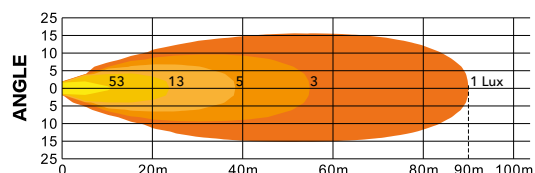

Ljus, funktion och form i total symbios.

QUAD 45 W

Art. nr. 581445

FLEXTRA

Hus	Aluminium
Lins	Polykarbonat
Spänning	12-48 V
Effekt	45 W
Dioder	OSRAM-P8 5 W x 9 st, RGB 0,1 W x 24 st
Ljusbild	Flod
Teoretiska Lumen	5 220 lm
Verkliga Lumen	4 032 lm
IP-klass	IP68/69K
Färgtemperatur	6000 K
Temperaturområde	-40 °C +60 °C
Dimensioner (BxHxD)	102 x 100,8 x 62,5 mm
Höjd inkl. fäste	130,2 mm
Kabel	50 cm anslutningskabel
Godkännanden:	ECER10, R7, R23, CISPR25-class 3