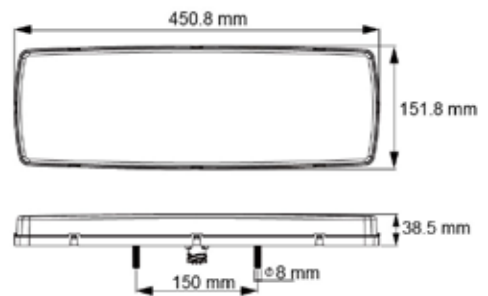

BAKLYKTA MULTIFUNKTION LED - FÖR SLÄP FLEXTRA

Art. nr. 587005V-5H

Multifunktions baklampa i LED för släp. Triangelreflex i lampan. Lamphuset i kraftigt ABS material och lins i polykarbonat plast.
Funktioner: Bakljus, stoppljus, dimljus, backljus & blinkers

Funktioner	Bakljus/Stoppljus/Dimljus/Backljus/Blinkers/Triangelreflex
Hus	Kraftig ABS
Lins	Polykarbonat
Dimensioner (LxHxD)	450,8 x 151,8 x 38,5 mm
Montering	CC=150 mm
Spänning	12-24 V
Kabel	7-pin kabel (Art. nr. 587006)
IP klass	IP69K
Övrigt	E-godkänd
Art. nr. 587005V	Vänster
Art. nr. 587005H	Höger
Art. nr. 587006	7-polig kabel för bakljus. 2,5 m