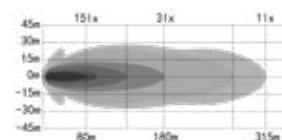

LJUSRAMP OZZ XB1 8"

Art. nr. 88204

Upplev ljusets kraft med OZZ XB1 dynamiska LED extraljusramper, ett tekniskt mästerverk med dynamiskt startupljus. Det upprepande dynamiska ljuset tillför en otrolig visuell effekt vid uppstart av ditt fordon. OZZ XB1 erbjuder mer än bara enastående innovation och estetik. För de med mindre utrymme eller behov, levererar den mindre rampen på 228 mm 3100 uppmätta lumen och 1 lux vid 315 m. Med en färgtemperatur på 5000 K, garanterar vi dig ett behagligt ljus under alla förhållanden - från djupaste mörker till snöklädda vägar. R112, R7, R10.

Lampotyp	LED
Dioder	6 st
Spänning	10-32 V DC
Faktisk effekt 12 V	42 W
Faktisk effekt 24 V	42 W
Nominell ström 12 V	3,34 A
Nominell ström 24 V	1,65 A
Teoretisk lumen	4 960 lm
Faktisk lumen	3 100 lm
1 lux @	315 m
Kelvin	5 000 K
IP-klass	IP67

Ljusbild	Driving beam
Positionsljus	Nej
Anslutning	DT hane+hona
Material chassi, lins	Aluminium, polykarbonat
LxDxH	216x70x42 mm
Drifttemperatur	-40 °C -+60 °C
Enligt föreskrift	R112, R10
EMC	ECE R10
Ref. nr.	27,5
Vikt	0,54 kg
Garanti	3 år