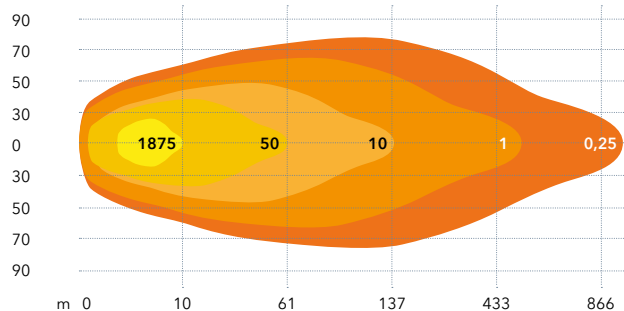

LJUSRAMP CURVED MED REFLEKTORTEKNIK FLEXTRA

Art. nr. 5879X02

Hus	Aluminium
Lins	Polykarbonat
Fäste	Universalfästen ingår
Dioder	15 W / reflektor
Positionsljus	Ja
Spänning	9-36 V
Dimensioner (LxHxD)	Längd x 84 x 90 mm
IP-klass	IP68
Kabel	20 cm DTP-3P + 30 cm anslutningskabel
Godkänd enligt PWM-teknologi	EMC R10 Ja

Sidmonterade L-fästen (Borrhål: M8)

Fästen glidbara i sidled (Borrhål M8).
För montering på ovan- eller undersida av ramp.

Artikelnummer	Effekt	Dioder	Längd	Teor. lm	Verkliga lm
Art. nr. 5879102	60 W	4 x 15 W	317 mm	5400 lm	3780-4050 lm
Art. nr. 5879202 *	120 W	8 x 15 W	560 mm	10800 lm	7560-8100 lm
Art. nr. 5879302	180 W	12 x 15 W	807 mm	16200 lm	11340-12150 lm
Art. nr. 5879502	300 W	20 x 15 W	1293 mm	27000 lm	18900-20250 lm

Fästen ingår.

* Art. nr. 5879202 med referenstal 30 är godkänd som extraljus enligt reglemente ECE R112.

Ljusbild art. nr. 5879502