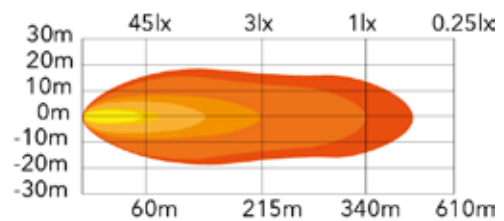

Spänning:	10-32 V
Effekt:	60 W
Dioder:	OSRAM 12 st
Ljusbild:	Spot
Teoretiska Lumen:	5 040 lm
Verkliga Lumen:	3 930 lm
IP-klass:	IP67/69K
Temperaturområde:	-40 °C-+60 °C
Dimensioner (BxHxD):	152 x 63 x 62 mm
Höjd inkl. fäste:	74 mm
Anslutning:	Inbyggd DT-kontakt
Godkännanden:	R149, R10