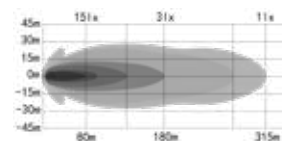

LJUSRAMP OZZ XB1 P9"

Art. nr. 88203

Upplev ljusets kraft med OZZ XB1 dynamiska LED extraljusramper, ett tekniskt mästerverk med dynamiskt startup positionsljus i både vit och orange. Det upprepande dynamiska poitionsljuset tillför en otrolig visuell effekt vid uppstart av ditt fordon. OZZ XB1 erbjuder mer än bara enastående innovation och estetik. För de med mindre utrymme eller behov, levererar den mindre rampen på 228 mm 3100 uppmätta lumen och 1 lux vid 315 m. Med en färgtemperatur på 5000 K, garanterar vi dig ett behagligt ljus under alla förhållanden - från djupaste mörker till snöklädda vägar. R112, R7, R10.

Lampotyp	LED
Dioder	6 st
Spänning	10-32 V DC
Faktisk effekt 12 V	42 W
Faktisk effekt 24 V	42 W
Nominell ström 12 V	3,34 A
Nominell ström 24 V	1,67 A
Teoretisk lumen	4 960 lm
Faktisk lumen	3 100 lm
1 lux @	315 m
Kelvin	5 000 K
IP-klass	IP67

Ljusbild	Driving beam
Positionsljus	Dynamisk vit & orange
Anslutning	DT hane+hona
Material chassi, lins	Aluminium, polykarbonat
LxDxH	228 x 70 x 50 mm
Drifttemperatur	-40 °C -+60 °C
Enligt föreskrift	R112, R7, R10
EMC	ECE R10
Ref. nr.	27,5
Vikt	0,75 kg
Garanti	3 år

LJUSRAMP OZZ XB1 8"

Art. nr. 88204

Upplev ljusets kraft med OZZ XB1 dynamiska LED extraljusramper, ett tekniskt mästerverk med dynamiskt startupljus. Det upprepande dynamiska ljuset tillför en otrolig visuell effekt vid uppstart av ditt fordon. OZZ XB1 erbjuder mer än bara enastående innovation och estetik. För de med mindre utrymme eller behov, levererar den mindre rampen på 228 mm 3100 uppmätta lumen och 1 lux vid 315 m. Med en färgtemperatur på 5000 K, garanterar vi dig ett behagligt ljus under alla förhållanden - från djupaste mörker till snöklädda vägar. R112, R7, R10.