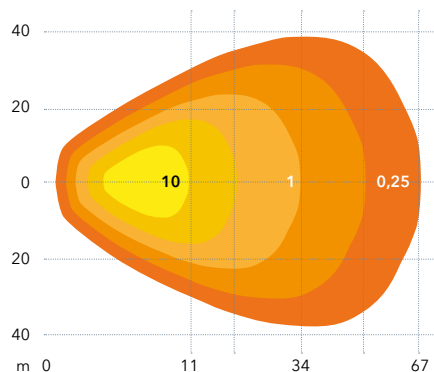

HDV COMPACT 18 W FLEXTRA

Art. nr. 587207

Hus	Aluminium
Lins	Polykarbonat
Fäste	Rostfritt stål
Dioder	6 x 3 W Osram
Ljusbild	Flod
Teoretiska Lumen	1530 Lm
Verkliga Lumen	800-900 Lm
Spänning	9-36 V
Effektförbrukning	15 W
Dimensioner (BxHxD)	110 x 80 x 50 mm
IP-klass	IP67
Kabel	2 m
Godkänd enligt	EMC R10