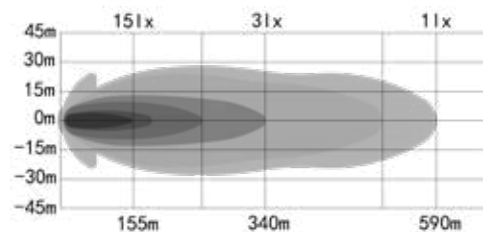

UPPLEV LJUSETS KRAFT MED OZZ XB1 P20".

Upplev ljusets kraft med OZZ XB1 dynamiska LED extraljusramper, ett tekniskt mästerverk med dynamiskt startup positionsljus i både vit och orange. Det upprepande dynamiska poitionsljuset tillför en otrolig visuell effekt vid uppstart av ditt fordon.

OZZ XB1 erbjuder mer än bara enastående innovation och estetik. Den längre rampen på 544 mm levererar hisnande 7000 uppmätta lumen, med 1 lux som sträcker sig till 590 m. Med en färgtemperatur på 5000 K, garanterar vi dig ett behagligt ljus under alla förhållanden - från djupaste mörker till snöklädda vägar. R112, R7, R10.

LJUSRAMP OZZ XB1 P20"

Art. nr. 88201

Lamptyp	LED
Dioder	14 st
Spänning	10-32 V DC
Faktisk effekt 12 V	120 W
Faktisk effekt 24 V	120 W
Nominell ström 12 V	8,62 A
Nominell ström 24 V	4,31 A
Teoretisk lumen	11 200 lm
Faktisk lumen	7 00 lm
1 lux @	R112: 480 m, boost: 590 m
Kelvin	5 000 K
IP-klass	IP67
Ljusbildbild	Driving beam
Positionsljus	Dynamisk vit & orange
Anslutning	DT hane+hona
Material chassi, lins	Aluminium, polykarbonat
Diameter	544 x 80,9 x 50,3 mm
Drifttemperatur	-40 °C- +60 °C
Enligt föreskrift	R112, R7, R10
EMC	ECE R10
Ref. nr	50
Vikt	1,58 kg
Garanti	3 år