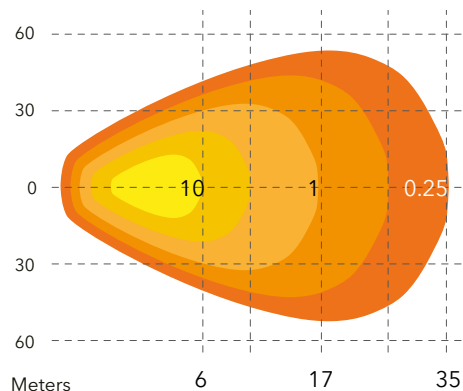

HDV SLIM 15 W

Art. nr. 587210

FLEXTRA

Arbetsbelysning LED. Slimmad rektangulär design. Aluminiumhus med lins i polykarbonat. Fäste i rostfritt stål. Flexibel förtent silikonkabel.

Hus	Aluminium
Lins	Polykarbonat
Fäste	Rostfritt stål
Dioder	10 x 1,5 W Osram
Ljusbild	Flod
Teoretiska Lumen	1350 Lm
Verkliga Lumen	700-750 Lm
Spänning	9-36 V
Effektförbrukning	15 W
Dimensioner (BxHxD)	111 x 112 x 45 mm
IP-klass	IP67
Kabel	2 m
Godkänd enligt	EMC R10