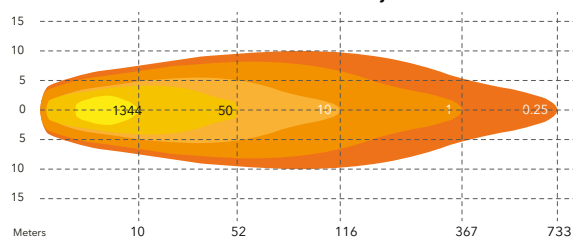

LJUSRAMP 60/100 W

Art. nr. 5876202-102

FLEXTRA

Ljus-ramp med reflektorteknologi i slimmad design. Endast 345 mm/550 mm bred och endast 38 mm hög. Reflektorns optik koncentrerar ljuset till områden där fordonets normala belysning inte räcker till. Ljusbilden är bred och platt precis som vägen, därmed minimeras ljusförluster upp i luften samt ner i närliggande vägbana som vid våt asfalt annars kan ge bländande reflektioner. För maximal hållbarhet är linsen i polykarbonat.

Referenstal	30 / 45
Hus	Aluminium
Lins	Polykarbonat
Fäste	Universalfästen ingår
Ljusbild	Kombo
Spänning	9-36 V
Dimensioner (LxHxD)	325/550 x 38 x 65 mm
IP-klass	IP68
Kabel	50 cm deutschkontakt hane, + 50 cm deutschkontakt hona
Godkänd enligt	EMC R10 och ECE R112

Ljusbild art. nr. 5876102