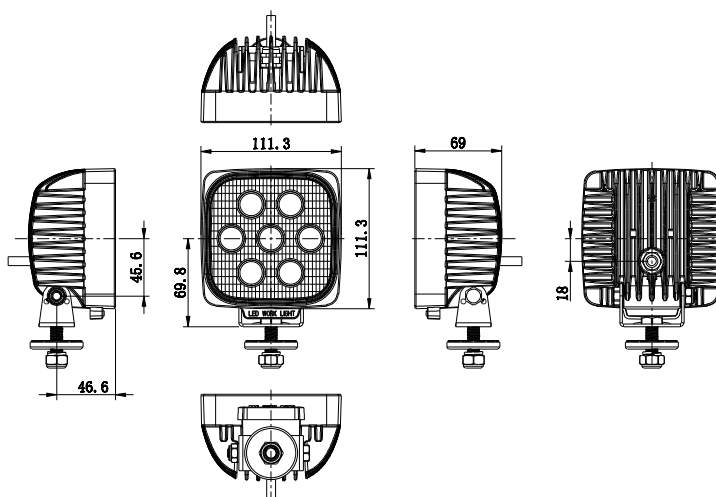

TRUCK 35 W

Art. nr. 587135

Hus	Aluminium
Lins	Polykarbonat
Fäste	Rostfritt stål
Dioder	7 x 5 W Osram
Ljusbild	Flod
Teoretiska Lumen	3150 lm
Verkliga Lumen	1250-1350 Lm
Spänning	9-36 V
Effektförbrukning	28 W
Dimensioner (BxHxD)	110 x 120 x 75 mm
IP-klass	IP68
Kabel	45 cm Deutch + 50 cm Deutch
Godkänd enligt	EMC R10
Skydd för överhettning, felkoppling samt överspänning.