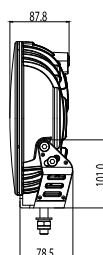

EXTRALJUS

Art. nr. 581780

BaseX®
LIGHTS

Referenstal	45
Spänning	9-32 V
Effekt	120 W
Dioder	12 LED Osram
Boost funktion	Ej ECE R112 godkänd
Teoretiska Lumen	12 000 lm
Verkliga Lumen	8 400 lm
IP-klass	IP68
Temperaturområde	-40 °C - +60 °C
Dimensioner	Diam. 227,8 mm, Djup 87,8 mm
Höjd inkl. fäste	246,9 mm
Kabel	Deutschkabel DT + 60 cm anslutningskabel
Godkännanden	ECE R10, ECE R149
Garantitid	2 år