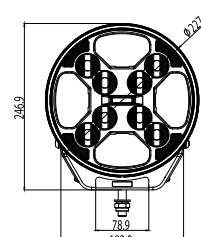

EXTRALJUS

Art. nr. 581780

BaseX®
LIGHTS

Referenstal	45
Spänning	9-32 V
Effekt	120 W
Dioder	12 LED Osram
Boost funktion	Ej ECE R112 godkänd
Teoretiska Lumen	12 000 lm
Verkliga Lumen	8 400 lm
IP-klass	IP68
Temperaturområde	-40 °C - +60 °C
Dimensioner	Diam. 227,8 mm, Djup 87,8 mm
Höjd inkl. fäste	246,9 mm
Kabel	Deutschkabel DT + 60 cm anslutningskabel
Godkännanden	ECE R10, ECE R149
Garantitid	2 år