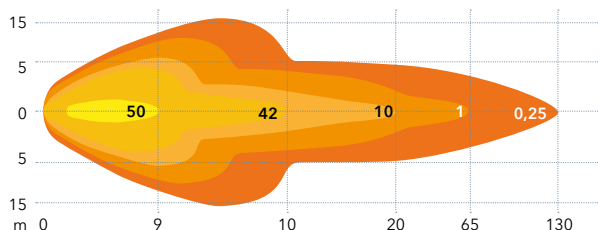

ARBETSBELYSNING FLEXTRA

FLEXTRA

Art. nr. 587615

Med sin låga vikt på endast 380 g och minimala mått med en bredd på 14 cm så är denna lampa enkel att montera även de trångaste platserna på fordonet. Passar lika bra på fyrhjulingen som på hjullastare.

Hus	Aluminium
Lins	Polykarbonat
Dioder	5 x 3 W Epistar
Ljusbild	Flod
Teoretiska Lumen	1350 lm
Verkliga Lumen	530-600 lm
Spänning	9-36 V
Effektförbrukning	15 W
Dimensioner (BxHxD)	139 x 45 x 71 mm
IP-klass	IP68
Kabel	0,5 m deutsch + 0,5 m anslutning
Godkänd enligt	EMC R10, EN 55015