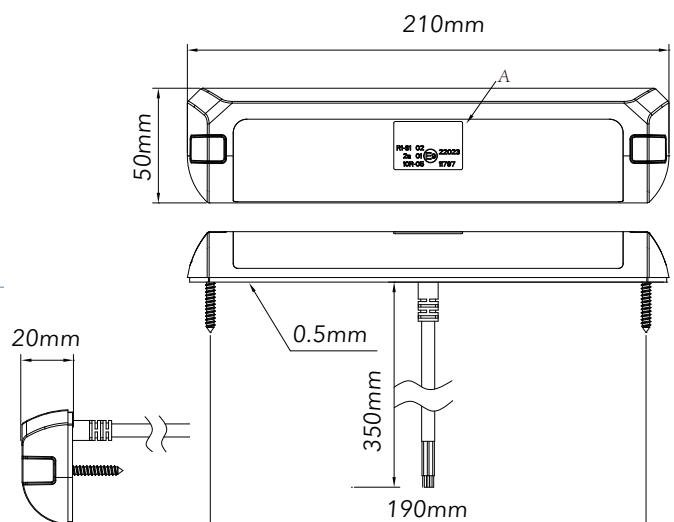

MULTI- FUNKTIONS- LAMPA MED FYRA UNIKA FUNKTIONER

- POSITIONSLJUS
- STOPPLJUS
- ARBETSBELYSNING
- VARNINGSLJUS

FLEXTRA

MULTIFUNKTIONSLAMPA

Art. nr. 588358

Hus	Aluminium
Lins	Polykarbonat
Temperaturområde	-40 °C- +65 °C
Vikt	0,2 kg
Spänning	12-24 V
Dimensioner (BxHxD)	210x20x50 mm
CC mått	190 mm
IP-klass	IP67
Kabel	35 cm
Godkänd enligt	EMC R10 och ECE R23, R7, R6