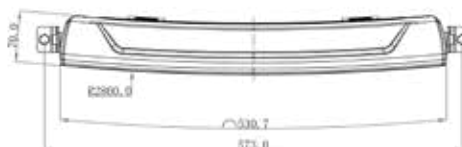

Lamptyp	LED
Dioder	14 st
Spänning	10-32 V DC
Faktisk effekt 12 V	120 W
Faktisk effekt 24 V	120 W
Nominell ström 12 V	8,42 A
Nominell ström 24 V	4,21 A
Teoretisk lumen	11 200 lm
Faktisk lumen	7 000 lm
1 lux @	R112: 480 m, boost: 590 m
Kelvin	5 000 K
IP-klass	IP67
Ljusbild	Driving beam
Positionslys	Nej
Anslutning	DT hane+hona
Material chassi, lins	Aluminium, polykarbonat
Diameter	533 x 80 x 43 mm
Drifttemperatur	-40 °C- +60 °C
Enligt föreskrift	R112, R10
EMC	ECE R10
Ref. nr	50
Vikt	1,21 kg
Garanti	3 år