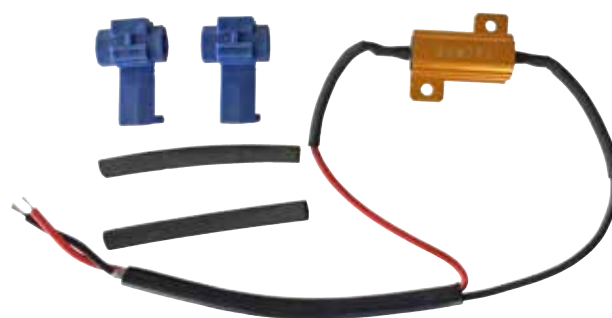

MOTSTÅND

Art. nr. 5102312R-24R

Art. nr. 5102312R	12 V, 25 W (7 OHM)
Art. nr. 5102324R	24 V, 25 W (30 OHM)