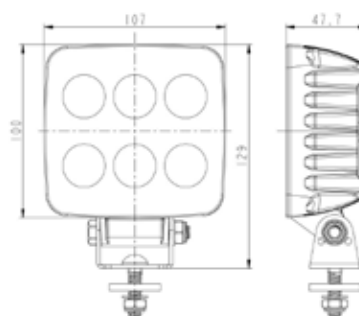

ARBETSBELYSNING/BACKLJUS

Art. nr. 587208

FLEXTRA

Hus	Aluminium
Lins	Polykarbonat
Fäste:	Rostfritt stål
Ljusbild	Flod
Teoretiska lumen	3650 lm
Faktiska lumen	2950-3150 lm
Dioder	24 x 1,5 W OSRAM
Effektförbrukning	36 W
Spänning	9-36 V
Dimensioner BxHxD	107 x 100 x 47 mm
Höjd inkl. fäste	129 mm
Kabel	Inbyggd DT04-2P inkl anslutningskabel
IP-klass	IP69K
Godkänd enligt	EMC R10 klass 4 och ECE R23