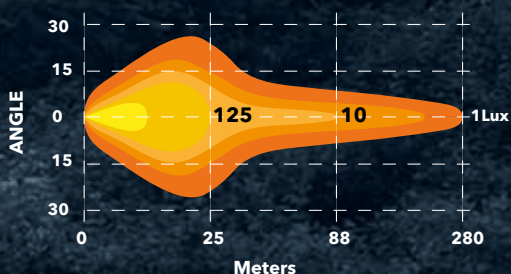

EXTRALJUS / FÄRDLJUS

HELLJUS, HALVLJUS
POSITIONSLJUS, BLINKERS

Art. nr. 5816201

LOW BEAM

HIGH BEAM

PLOGLAMPA MED UPPVARMD LINS

Flexibelt LED-plogljus med uppvärmd lins som effektivt smälter is och snö. Ploglampan har halvljus, helljus, positionsljus och blinkers. Blinkerslampan monteras antingen på höger, vänster eller ovsidan.

Referenstal
Hus
Värmelins
Funktioner

Ljusflöde teoretiskt
Ljusflöde verkligt
Effektförbrukning
Spänning
Dimensioner (BxHxD)
IP-klass
Färgtemperatur
E-godkänd

17,5
Aluminium
Ja
Halvljus, helljus,
positionsljus, blinkers
3600 lm
2900 lm
48 W
9-30 V
215 x 150 x 85 mm
IP68 & IP69K
5700 K
ECE R112/R7/R6 , R10, DOT,
CE och RoHS