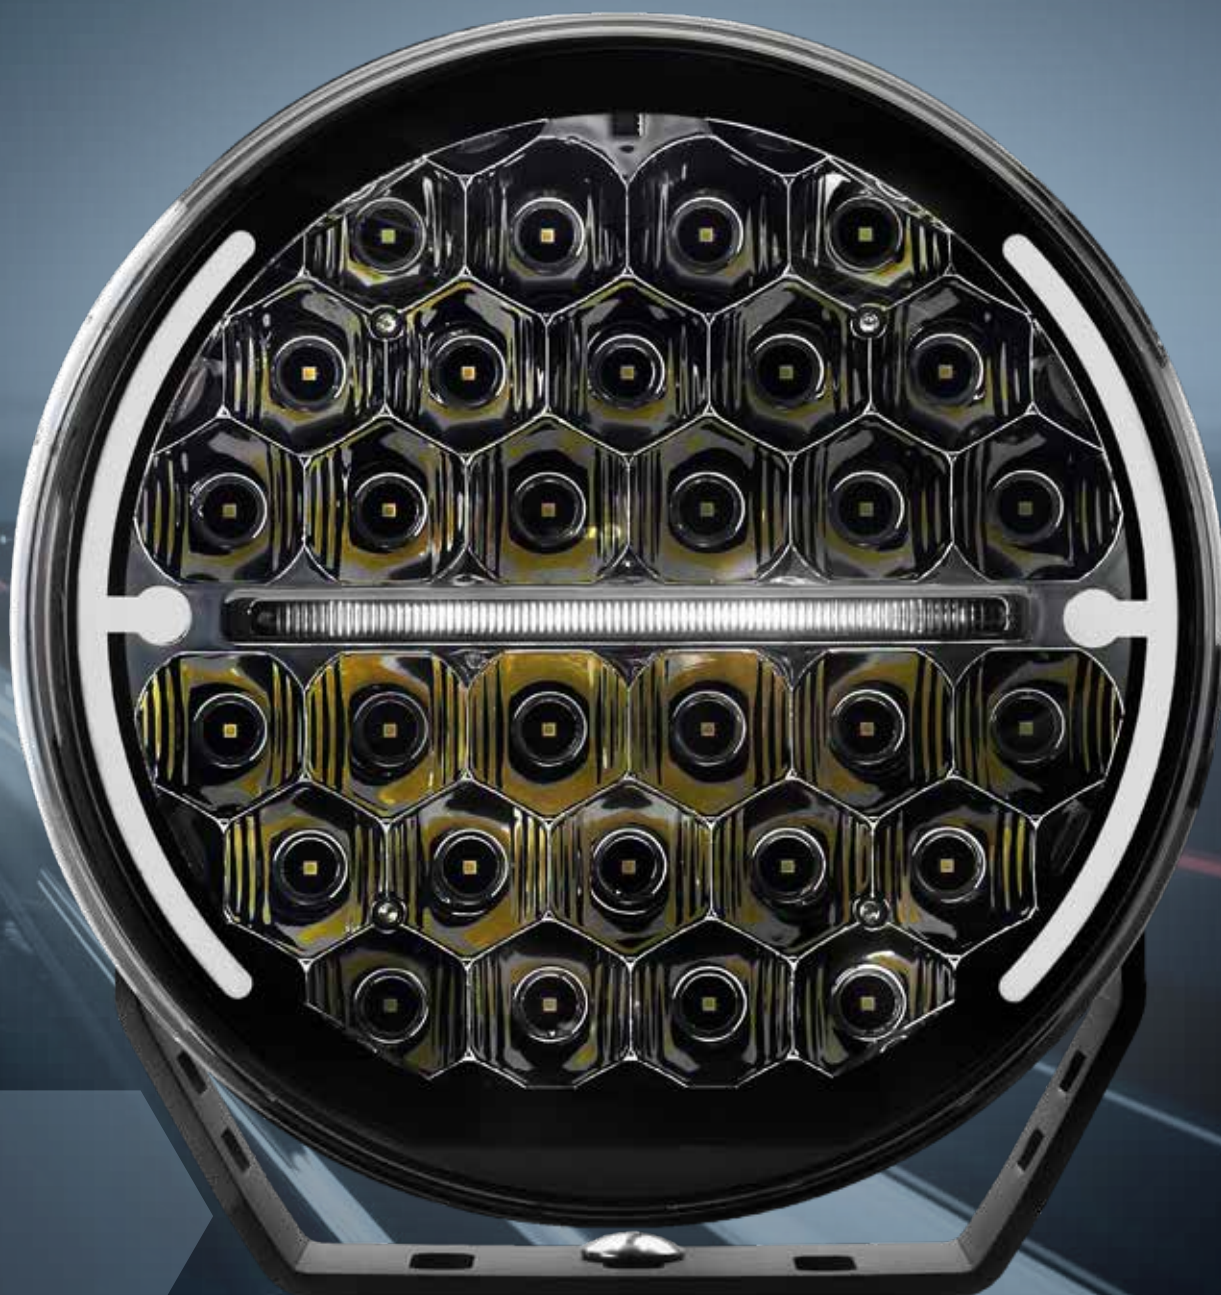

110 W EXTRALJUS MED KRAFTFULLT LJUSFLÖDE.

Stilrent e-godkänt extraljus med kraftfullt ljus på 110 Watt.

Unikt format positionsljus med dynamisk uppstartsfunktion i två färgval, vitt och orange.

1 lux på 750 meter. Lätt konstruktion i aluminium med lins i polykarbonat.

KRAFTFULL & SUPERTUNN

EXTRALJUS MED VÄRMELINS

Denna lampa är ett LED-extraljus med positionsljus i två färger och värmelins. Med sin slimmade design, sina 30 x 5 W och ABS-reflektor är detta ett riktigt kraftfullt extraljus med ett väldigt effektivt ljusflöde med både bred och lång ljusbild och minimalt med spillljus på sidorna.

150 W LED EXTRALJUS MED ENORMT LJUSFLÖDE.

E-godkänt kraftfullt extraljus med LED teknologi. Värmelins för bästa funktionalitet. Aluminiumhus för bästa kylning med ABS-reflektor och linsskydd av polykarbonat. Levereras inklusive vibrations dämpat fäste. Deutschkontakt DT4 50 cm, anslutningskabel 0,5 m levereras med lampan. Positionsljus i två färger, vit och orange. 1 lux vid 454 m.