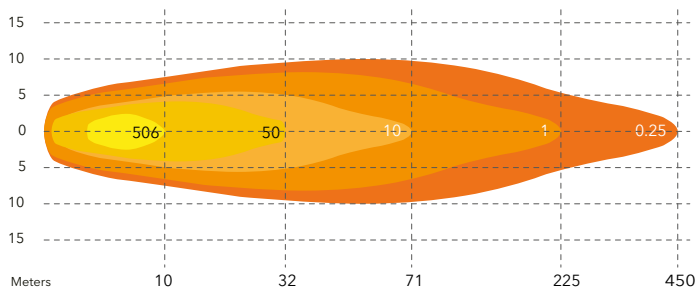

Ljusbild art. nr. 581012

Hus	Aluminium
Lins	Polykarbonat
Spänning	9-36 V
Dimensioner (LxHxD)	Längd x 38 x 64 mm
IP-klass	IP68
Kabel	50 cm deutsch hane, + 50 cm deutsch hona
Godkänd enligt	EMC R10 och ECE R112
PWM-teknologi	Ja