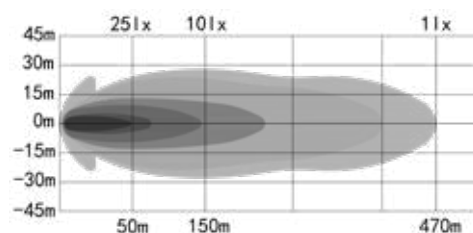

EXTRALJUS OZZ XR2 P7"

Art. nr. 88103 (black), 88104 (white)