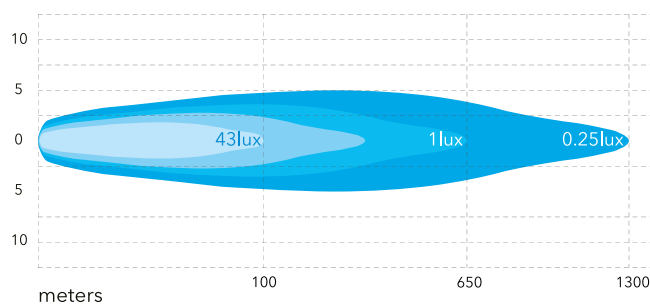

LED EXTRALJUS PÅ 150 WATT

NBB Alpha 225 Pro LED är det mest kraftfulla extraljuset i den populära 225-serien från NBB. Den tidigare versionen av NBB Alpha 225 Pro LED hade en ljusstyrka på 8500 lumen medan den uppdaterade versionen kan skryta med en ljusstyrka om hela 12 800 lumen! Med modern design, bred ljusbild och inbyggd 3-vägs DT-kontakt är det en svårslagen kandidat bland extraljusen på marknaden. I nedre kant har den LED positionsljus med den senaste tekniken.