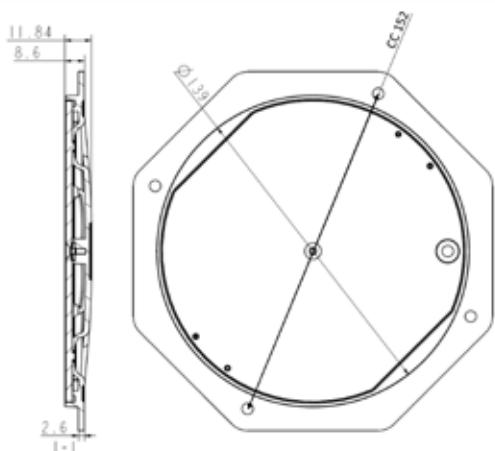

INTERIÖRBELYSNING LED FÖR INFÄLLNAD

FLEXTRA

Art. nr. 588711

LED interiörbelysning i slimmad design för infällnadsmontage. Robust konstruktion som håller för godsstötter mm. Mycket kraftfullt ljus och bred ljusspridning.

Dioder	10 x 3 W
Spänning	9-30 V
Teoretiska Lumen	2700 Lm
Verkliga Lumen	900-1100 Lm
Ljusbild	Flod
Effekt	15 W
Färgtemperatur	5000 K
Temperaturområde	-30°C - +50°C
Dimensioner	160 x 160 x 12 mm
IP-klass	IP67
Kabel	0,2 m
Godkänd enligt	EMC R10