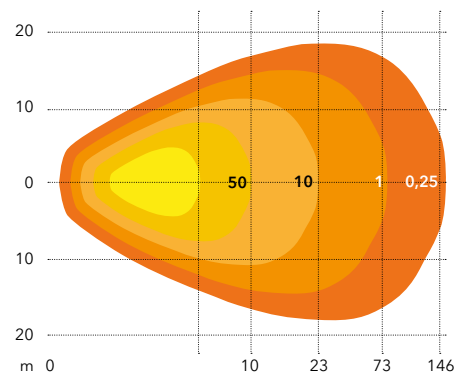

POPULÄR STORSÄLJARE SOM GER MYCKET LJUS.

Denna storsäljande lampa är väldigt populär hos användarna. Den ger mycket ljus i förhållande till kostnaden. Lampan levereras med en 2-polig Deutschkontakt med 45 cm lång kabel för att underlätta monteringen. Självklart är den godkänd enligt EMC R10 vilket gör att den inte stör ut annan elektronisk utrustning på fordonet.

Arbetsbelysning på 35 watt LED med bred ljusbild. Aluminiumhus med lins i polykarbonat. Kabelförskruvning i metall. Fäste i rostfritt stål.