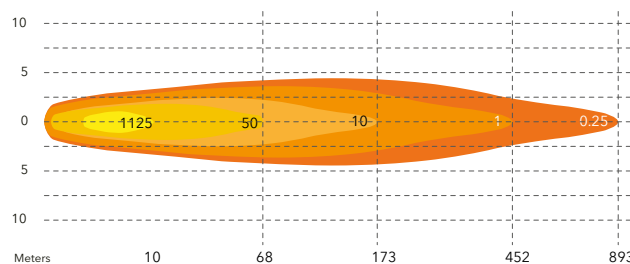

ROBUST OCH KRAFTFULLT EXTRALJUS MED OSRAM-DIODER.

LED-extraljus med aluminiumhus och polykarbonatlin. Vibrationsdämpat fäste i rostfritt stål. 40 cm kabel med DT-2P. Anslutningskabel 50 cm levereras med lampan.