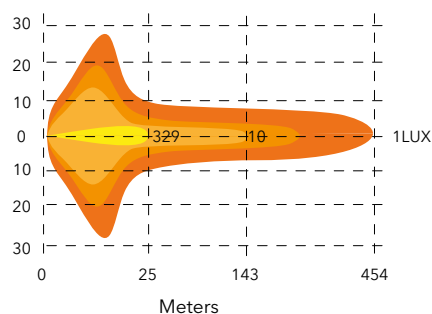

150 W LED EXTRALJUS MED ENORMT LJUSFLÖDE.

E-godkänt kraftfullt extraljus med LED teknologi. Värmelins för bästa funktionalitet. Aluminiumhus för bästa kylning med ABS-reflektor och linsskydd av polykarbonat. Levereras inklusive vibrations dämpat fäste. Deutschkontakt DT4 50 cm, anslutningskabel 0,5 m levereras med lampan. Positionsljus i två färger, vit och orange. 1 lux vid 454 m.