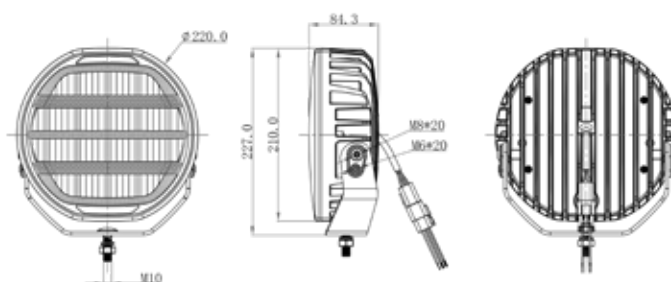

TEKNISKT MÄSTERVERK OZZ XR2 P9".

Upplev ljusets kraft med OZZ XR2 P9" LED extraljus, 220 mm, ett tekniskt mästerverk med dynamiskt start-up positionsljus i både vitt och orange.

Förfinna din körupplevelse med denna innovativa efterföljare till den ursprungliga OZZ extraljusserien, nu med ett nytt och mer framstående uppstartsmönster för en otrolig visuell effekt vid start! Välj mellan vitt och svart lamphus! Det är inte bara dess estetik som imponerar. Med boostfunktionen påslagen släpper OZZ XR2 P9" ut 10 600 lumen, och genererar 1 lux vid 680 meter. För de som föredrar den E112-godkända varianten, levererar OZZ ändå mäktiga 7010 lumen och 1 lux på 480 meter. Nu med en färgtemperatur på 5000 K, garanterar vi dig ett behagligt ljus under alla förhållanden - från djupaste mörker till snöklädda vägar. REF: 50, ECE R112, R7, R10, CE.

EXTRALJUS OZZ XR2 P9"

Art. nr. 88101 (black), 88102 (white)

Lamptyp	LED
Dioder	16 pcs
Spänning	10-35 V DC
Verklig effekt 12 V	R112: 74 W, boost: 134 W
Verklig effekt 24 V	R112: 73 W, boost: 130 W
Nominell ström 12 V	10,5 A
Nominell ström 24 V	5,2 A
Teoretisk lumen	15 000 lm
Faktisk lumen	10 600 lm
1 lux @	R112 480 m, boost: 680 m
Kelvin	5 000 K
IP-klass	IP67/IP69K
Ljusbildbild	Driving Beam
Positionsljus	Dynamisk vitt & orange
Anslutning	DT hane+hona
Material chassi, lins	Aluminium, polykarbonat
Diameter	220 mm
Drifttemperatur	-40 °C- +60 °C
Enligt föreskrift	R112, R7, R10
EMC	ECE R10
Ref. nr	50
Vikt	2,6 kg
Garanti	3 år
Linsskydd ingår