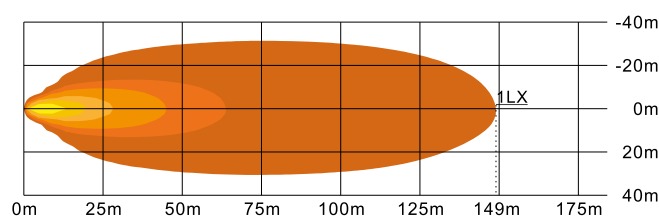

ARBETSLJUS

Art. nr. 5818204

Referenstal	N/A
Spänning	12-48 V
Dioder	2525-3 W x 63 st
Positionsljus	Vit, Orange, Röd
Teoretiska lumen	12 000 lm
Verkliga lumen	10 614 lm
Effektförbrukning	103 W
Temperaturområde	-45 °C +65 °C
Kelvin	5 700-6 500K
Dimensioner (BxHxD)	518 x 66,8 x 80 mm
Kabellängd	800 mm + 200 mm 2PIN DT+3 enkelledare
IP-klass	IP67
Godkännanden	ECE R10, R148 (vitt positionsljus), CE