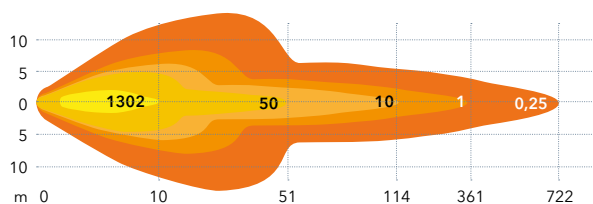

Ljusbild art. nr. 5877202

Artikelnummer	Effekt	Dioder	Längd	Teoretiska lm	Verkliga lm	Ljusbild
Art. nr. 5877062	30 W	6 x 5 W	194 mm	2700 lm	1755-1890 lm	Kombo
Art. nr. 5877102	50 W	10 x 5 W	294 mm	4500 lm	2925-3150 lm	Kombo
Art. nr. 5877103	50 W	10 x 5 W	294 mm	4500 lm	2925-3150 lm	Flod
Art. nr. 5877202*	100 W	20 x 5 W	544 mm	9000 lm	5850-6300 lm	Kombo
Art. nr. 5877302	150 W	30 x 5 W	794 mm	13500 lm	8775-9450 lm	Kombo
Art. nr. 5877402	200 W	40 x 5 W	1044 mm	18000 lm	11700-12600 lm	Kombo
Art. nr. 5877502	250 W	50 x 5 W	1294 mm	22500 lm	14625-15750 lm	Kombo

*Art. nr. 5877202 är godkänd som extraljus enligt reglemente ECE R112. Referenstal 25.

Fästen ingår. L-fästen för rörmontage (1" / 1.25" / 1.5" / 1.75" / 2") eller sidomontage (Borrhål: M8). Ställbara i höjdlid.