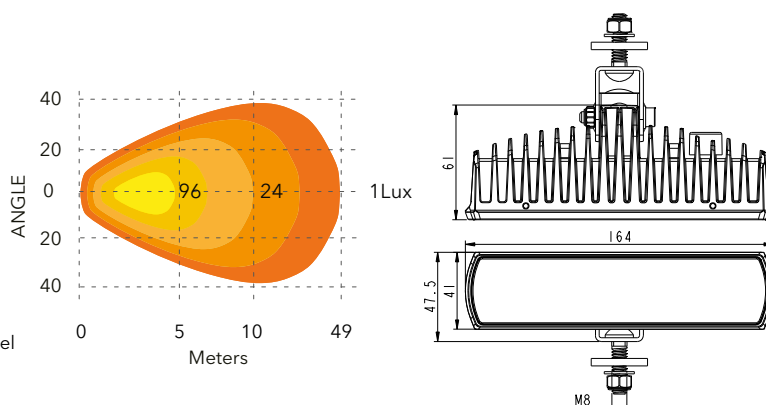

Levereras komplett med U-fäste, Deutschkontakt DT4 samt anslutningskabel. Inbyggnadsram medföljer.

ARBETSBELYSNING MED BLIXTLJUS

Art. nr. 587618

FLEXTRA

Hus	Aluminium
Lins	Polykarbonat
Fäste	Rostfritt stål
Dioder Arbetsbelysning	4 x 8 W
Dioder Blixtljus	4 x 3 W
Ljusbild	Flod
Teoretiska Lumen	3200 lm
Verkliga Lumen	2700 lm
Spänning	9-36 V
Effekt Arbetsbelysning	32 W
Effekt Blixtljus	12 W
Dimensioner (BxHxD)	164 x 41 x 61 mm
IP-klass	IP68
Kabel	Deutschkabel DT4 + 50 cm anslutningskabel
Godkänd enligt	ECE R23, R65, R10, CE, EMC klass 3