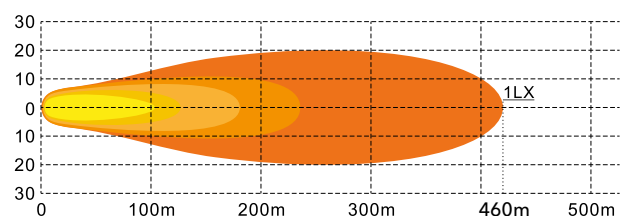

Det har aldrig varit lättare att se så bra ut.

TILLBEHÖR
& KABLAGE
Sid 84

FLEXTRA

LJUSRAMP MED DYNAMISKT POSITIONS LJUS

Art. nr. 5818202

Referenstal	45
Spänning	12-48 V
Dioder	LED HFL3-10 W x 12 ST + CREE XPP-10 W x 9 ST
Positions ljus	Vit, Orange
Teoretiska lumen	13 800 lm
Verkliga lumen	10 572 lm
Effektförbrukning	210 W
Temperaturområde	-45 °C +65 °C
Kelvin	5 700-6 500K
Dimensioner (BxHxD)	518 x 50.7 x 65 mm
Kabellängd	1000 mm + öppen ände med DT
IP-klass	IP67, IP69K
Godkännanden	ECE R10, 149(R112), R10, R148(R7), CE
Ljusrampshållare	Art. nr. 585140, anpassad till 5818202