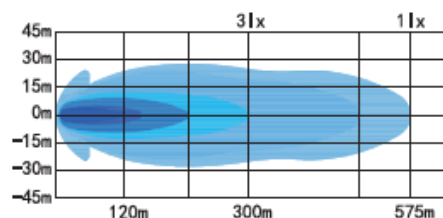

EXTRALJUS

Art. nr. 581781

BaseX®
LIGHTS

Referenstal	20
Spänning	10-32 V
Effekt	120 W
Dioder	2 x 40 W + 2 x 20 W
Boost funktion	Ej ECE R112 godkänd
Teoretiska Lumen	11 000 Lm
Verkliga Lumen	6 700 Lm
IP-klass	IP68
Dimensioner	220 x 236 x 80 mm
Höjd inkl. fäste	246,9 mm
Kabel	DT4 + ECE Kabel
Godkännanden	CE, ECE R10, ECE R148 och ECE R149
Garantitid	2 år