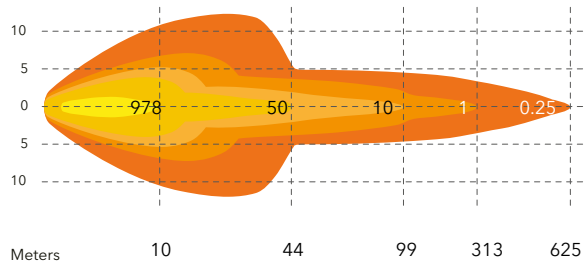

TUNN LJUSRAMP MED REFLEKTORTEKNIK FLEXTRA

Art. nr. 581006, 581012

Ljus-ramp med reflektorteknologi i slimmad design. Reflektorns optik koncentrerar ljuset till områden där fordonets normala belysning inte räcker till. Ljusbilden är bred och platt precis som vägen, därmed minimeras ljusförluster upp i luften samt ner i närliggande vägbanor som vid våt asfalt annars kan ge bländande reflektioner. För maximal hållbarhet är linsen i polykarbonat. Fästen ingår.

Ljusbild art. nr. 581012

Hus	Aluminium
Lins	Polykarbonat
Spänning	9-36 V
Dimensioner (LxHxD)	Längd x 38 x 64 mm
IP-klass	IP68
Kabel	50 cm deutsch hane, + 50 cm deutsch hona
Godkänd enligt	EMC R10 och ECE R112
PWM-teknologi	Ja

Artikelnummer	Effekt	Dioder	Längd	Teoretiska lm	Verkliga lm	Ref. nr.
Art. nr. 581006	18 W	6 x 3 W	185 mm	1620 lm	1200-1290 lm	12,5
Art. nr. 581012	36 W	12 x 3 W	350 mm	3240 lm	2430-2590 lm	17,5

LJUSRAMP 10 W

Art. nr. 5810XXX

Arbetsbelysning/strålkastare i LED med 10 W CREE dioder. Ramp i slimmad design. Aluminiumhus med polyester lack, lins i polykarbonat.

Ljusbild Kombo art. nr. 5810160

Hus	Aluminium
Lins	Polykarbonat
Fäste	Universalfästen ingår
Ljusbild	Kombo
Spänning	9-36 V
Dimensioner (LxHxD)	Längd x 64 x 79 mm
IP-klass	IP68
Kabel	0,5 + 0,5 m deutschkontakt hona
Godkänd enligt	EN 55015, EN 61547, EMC R10

Artikelnummer	Effekt	Dioder	Längd	Teoretiska lm	Verkliga lm
Art. nr. 581080	80 W	8 x 10 W CREE	328 mm	7200 lm	4860-5040 lm
Art. nr. 5810160	160 W	16 x 10 W CREE	616 mm	14400 lm	9360-10080 lm
Art. nr. 5810240	240 W	24 x 10 W CREE	904 mm	21600 lm	14040-15120 lm

Fästen ingår. L-fästen för rörmontage (1"/1,25"/1,5"/1,75"/2") eller sidomontage. Ställbara i höjdd. Glidbara fästen för montering under lampan (M8 borrhål)

Fästen glidbara i sidled (Borrhål: M8)