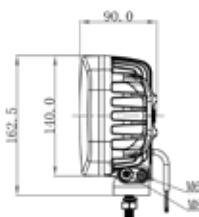

LAMPA MED INTEGRERAT BLIXTLJUS OZZ XO1 P.

Upplev ljusets kraft med OZZ XO1 P LED extraljus oval 245 mm, ett tekniskt mästerverk med dynamiskt start-up positionsljus i både vit och orange.

Det upprepande dynamiska positionsljuset tillför en otrolig visuell effekt vid uppstart av ditt fordon. Detta extraljus, utrustat med det banbrytande dynamiska start-up positionsljuset, skapar en innovativ och modern look till ditt fordon. OZZ erbjuder mer än bara enastående innovation och estetik. Lampan levererar nämligen en ljusstyrka på hela på 5100 lumen och ger dig 1 lux vid 475 m. Driving Beam ljusbilden ger det bästa av två världar med både en bred och lång räckvidd som säkerställer optimal sikt över vägbanan. Lampan har även integrerat blixtljus i följande mönster; single, double och steady. Med en färgtemperatur på 5 000 K, garanterar vi dig ett behagligt ljus under alla förhållanden - från djupaste mörker till snöklädda vägar. R112, R7, R65, R10.

EXTRALJUS OZZ XO1 P

Art. nr. 88105 (black), 88106 (white)

Lamptyp	LED
Dioder	8 st
Spänning	10-35 V DC
Faktisk effekt 12 V	95 W
Faktisk effekt 24 V	95 W
Nominell ström 12 V	7,2 A
Nominell ström 24 V	3,6 A
Teoretisk lumen	8 160 lm
Faktisk lumen	5 100 lm
1 lux @	475 m
Kelvin	5 000 K
IP-klass	IP67
Ljusbild	Driving beam + R65
Positionsljus	Dynamisk vit & orange
Anslutning	DT hane+hona
Material chassi, lins	Aluminium, polykarbonat
Diameter	245 x 90 x 140 mm
Drifttemperatur	-40 °C +60 °C
Enligt föreskrift	R112, R7, R65, R10
EMC	ECE R10
Ref. nr	50
Vikt	1,95 kg
Garanti	3 år
Linsskydd ingår