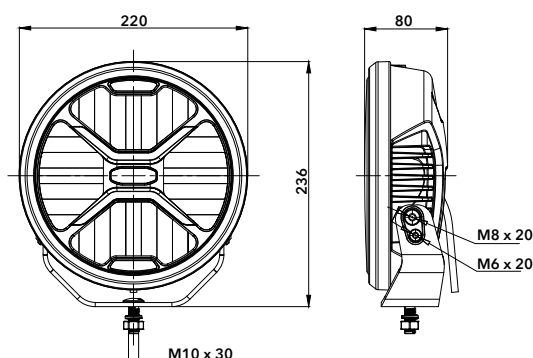

EXTRALJUS

Art. nr. 581781

BaseX®
LIGHTS

Referenstal	20
Spänning	10-32 V
Effekt	120 W
Dioder	2 x 40 W + 2 x 20 W
Boost funktion	Ej ECE R112 godkänd
Teoretiska Lumen	11 000 Lm
Verkliga Lumen	6 700 Lm
IP-klass	IP68
Dimensioner	220 x 236 x 80 mm
Höjd inkl. fäste	246,9 mm
Kabel	DT4 + ECE Kabel
Godkännanden	CE, ECE R10, ECE R148 och ECE R149
Garantitid	2 år