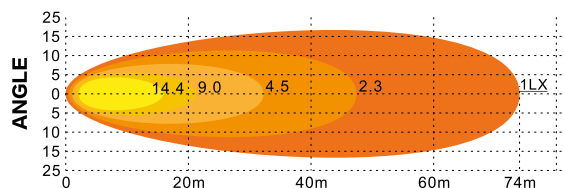

CLASSIC 80 W

Art. nr. 581380

FLEXTRA

Hus	Aluminium
Lins	Polykarbonat
Fäste:	Rostfritt stål, vibrationsdämpat
Ljusbild	Flod
Teoretiska lumen	7520 lm
Faktiska lumen	5201 lm
Dioder	16 LED OSRAM
Effektförbrukning	80 W
Spänning	12-48 V
Temperaturområde	-40 °C-+85 °C
Dimensioner BxHxD	125 x 115 x 88 mm
Höjd inkl. fäste	158 mm
Kabel	DT-kontakt med 50 cm anslutningskabel
IP-klass	IP68, IP69K
Godkänd enligt	ECE R10