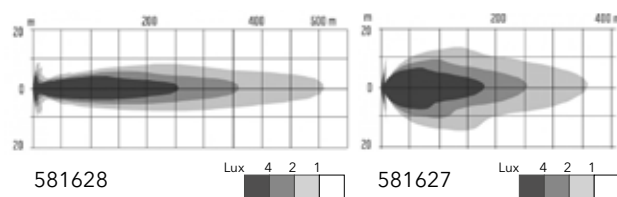

VIDGAR OCH FÖRLÄNGER DEN NORMALA LJUSBILDEN.

NBB Alpha 225 halogen är ett extraljus med LED positionsljus som uppfyller de högt ställda kvalitetskraven på extraljus för den svenska marknaden. Med NBB Alpha 225 får du mer säkerhet i din bilkörning. Välj mellan fjärr och pencil ljusbild. Glödlampa medföljer ej.