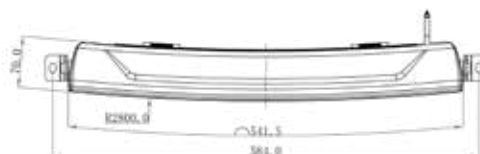

UPPLEV LJUSETS KRAFT MED OZZ XB1 P20".

Upplev ljusets kraft med OZZ XB1 dynamiska LED extraljusramper, ett tekniskt mästerverk med dynamiskt startup positionsljus i både vit och orange. Det upprepande dynamiska poitionsljuset tillför en otrolig visuell effekt vid uppstart av ditt fordon.

OZZ XB1 erbjuder mer än bara enastående innovation och estetik. Den längre rampen på 544 mm levererar hisnande 7000 uppmätta lumen, med 1 lux som sträcker sig till 590 m. Med en färgtemperatur på 5000 K, garanterar vi dig ett behagligt ljus under alla förhållanden - från djupaste mörker till snöklädda vägar. R112, R7, R10.

LJUSRAMP OZZ XB1 P20"

Art. nr. 88201

Lamptyp	LED
Dioder	14 st
Spänning	10-32 V DC
Faktisk effekt 12 V	120 W
Faktisk effekt 24 V	120 W
Nominell ström 12 V	8,62 A
Nominell ström 24 V	4,31 A
Teoretisk lumen	11 200 lm
Faktisk lumen	7 00 lm
1 lux @	R112: 480 m, boost: 590 m
Kelvin	5 000 K
IP-klass	IP67
Ljusbildbild	Driving beam
Positionsljus	Dynamisk vit & orange
Anslutning	DT hane+hona
Material chassi, lins	Aluminium, polykarbonat
Diameter	544 x 80,9 x 50,3 mm
Drifttemperatur	-40 °C- +60 °C
Enligt föreskrift	R112, R7, R10
EMC	ECE R10
Ref. nr	50
Vikt	1,58 kg
Garanti	3 år