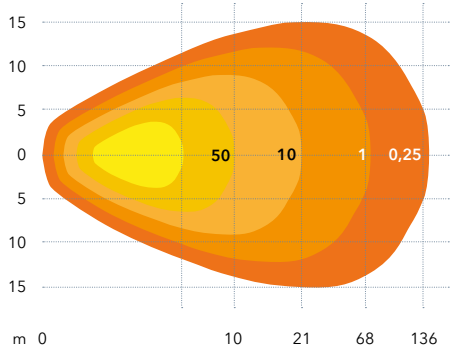

TRUCK 48 W

Art. nr. 587148

Stilren arbetsbelysning med väldigt stark ljusbild. Lampan har EMC R10 certifikat vilket gör att den inte stör ut elektronisk utrustning.

Hus	Aluminium
Lins	Polykarbonat
Fäste	Rostfritt stål
Dioder	16 x 3 W Epistar
Ljusbild	Flod
Teoretiska Lumen	3610 lm
Verkliga Lumen	2550-2750 lm
Spänning	9-36 V
Effektförbrukning	43 W
Dimensioner (BxHxD)	127 x 127 x 55 mm
Höjd inkl. fäste	155 mm
IP-klass	IP68
Kabel	0,5 m Deutschkontakt + 0,4 m
Godkänd enligt	EMC R10
Skydd för överhettning,	felkoppling samt överspänning.

SLIM LED 15 W

Art. nr. 587115

Hus	Aluminium
Lins	Polykarbonat
Fäste	Rostfritt stål
Dioder	5 x 3 W Epistar
Ljusbild	Flod
Teoretiska Lumen	1350 lm
Verkliga Lumen	550-620 lm
Spänning	9-36 V
Effektförbrukning	12,5 W
Dimensioner (BxHxD)	111 x 98 x 44,5 mm
IP-klass	IP65
Kabel	2 m
Godkänd enligt	EMC EN55011