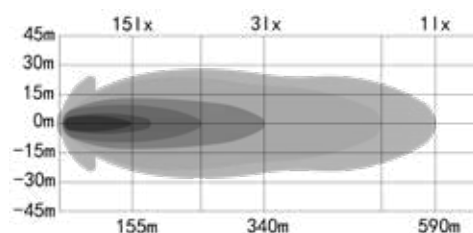

LJUSRAMP OZZ XB1 20"

Art. nr. 88202

OZZ