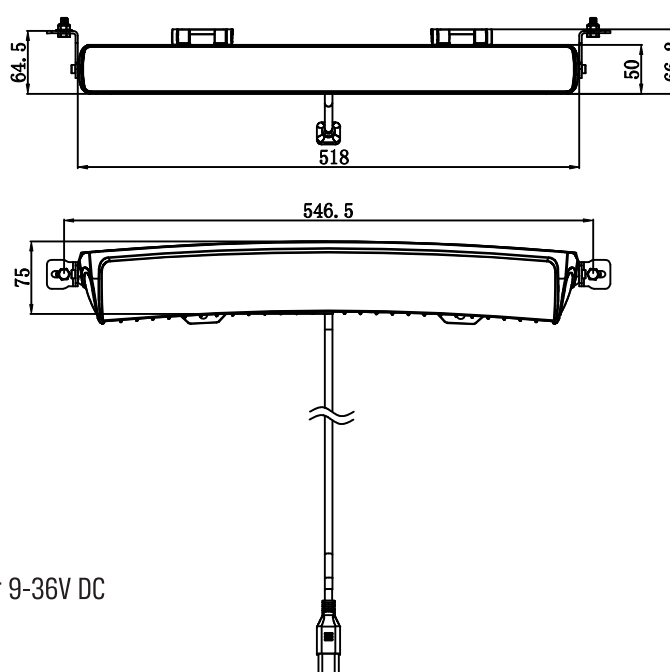

FLEXTRA

BRIGHTER MOMENTS

LJUSRAMP (LED) MONTERINGSANVISNINGAR

Art. nr. 5818202

GARANTIN UPPHÖR AV GÄLLA VID AVKLIPPT DT KONTAKT

Denna skyddar mot kappiläreffekten (vatten vandrar genom kabeln)

Kabelfunktioner

Svart: Jord (-)

Röd: Plus (+)

Gul: Orange positionsljus (+)

Vit: Vitt positionsljus (+)

Viktigt

Se till att spänningen är inom angivna gränser 9-36V DC

Produkten kan bli varm under längre användning.
Rengör kylflänsar efter användning för bättre kylning av produkten.

FLEXTRA