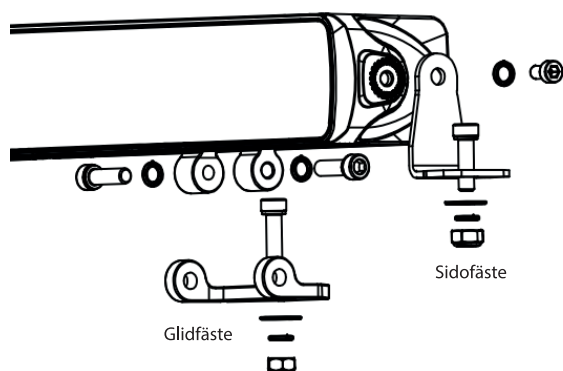

FLEXTRA

BRIGHTER MOMENTS

LJUSRAMP (LED) MONTERINGSANVISNINGAR

Art. nr. 5818202

GARANTIN UPPHÖR AV GÄLLA VID AVKLIPPT DT KONTAKT

Denna skyddar mot kappiläreffekten (vatten vandrar genom kabeln)

Kabelfunktioner

Svart: Jord (-)

Röd: Plus (+)

Gul: Orange positionsljus (+)

Vit: Vitt positionsljus (+)

Viktigt

Se till att spänningen är inom angivna gränser 9-36V DC

Produkten kan bli varm under längre användning.
Rengör kylflänsar efter användning för bättre kylning av produkten.